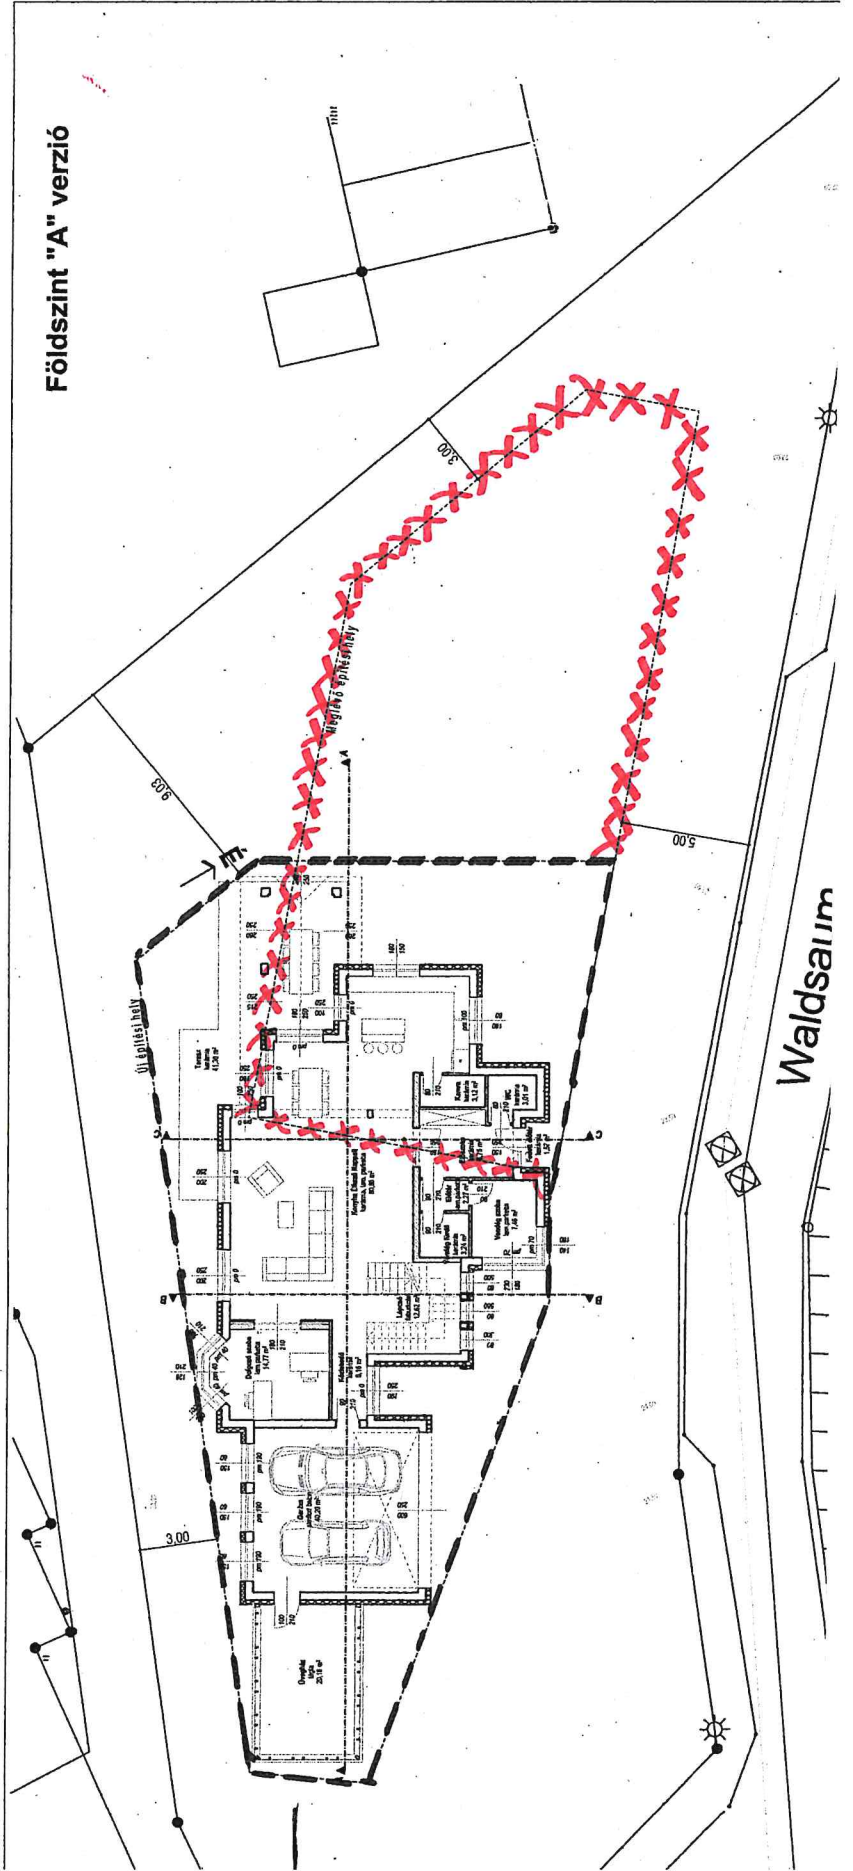

xxx = alte Baugrenze
--- = neue Baugrenze

Datum: 04.08.2020

Scholler

Maßstab 1 : 2.000

© Kreis Kleve