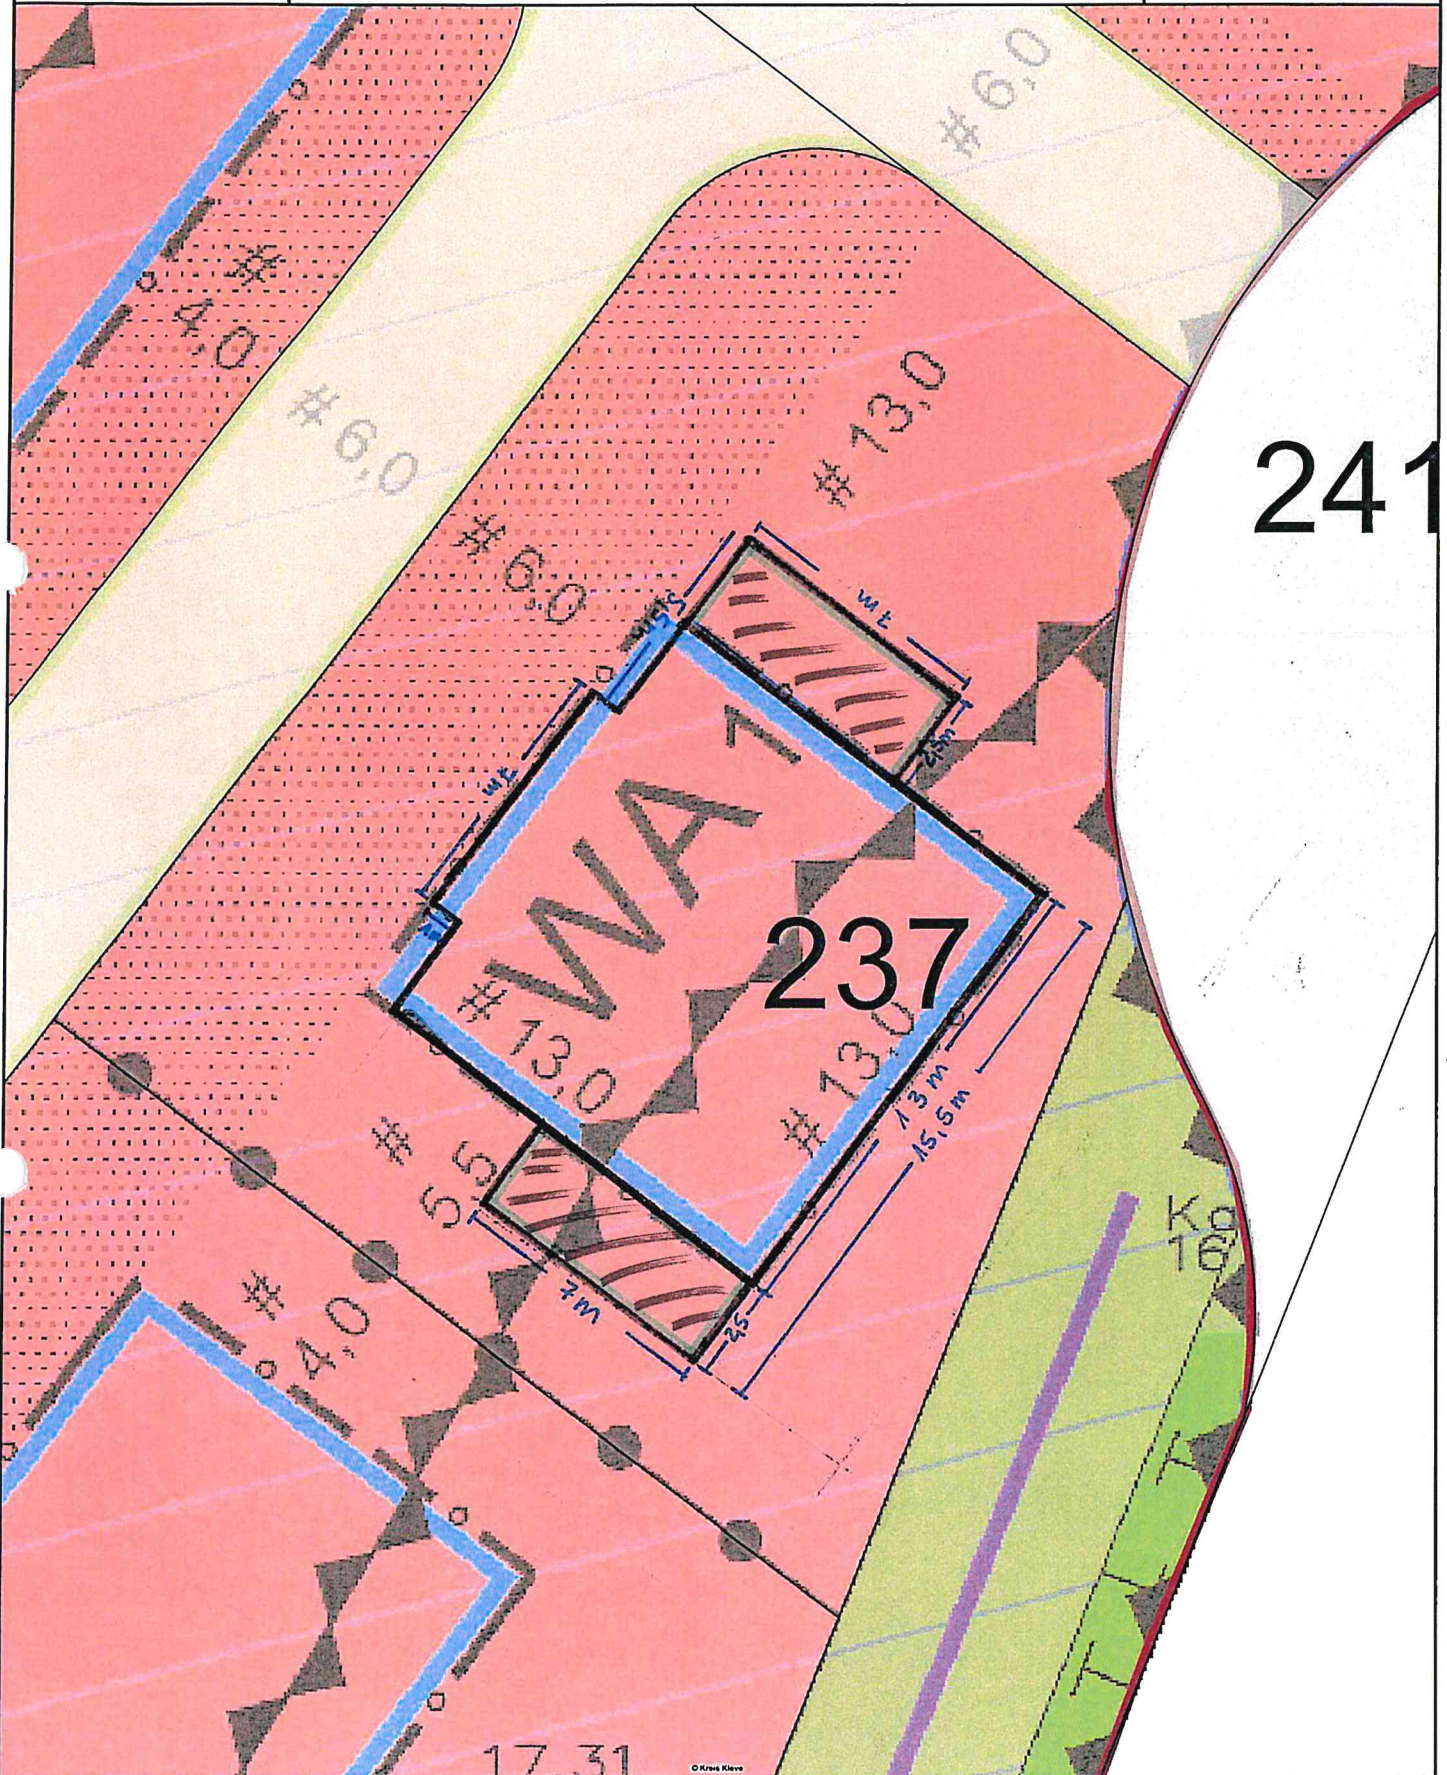

3. Änderung B-Plan Schnieppenbaum Nr. 27 - Ziegelhütte II -
Erweiterung der überbaubaren Grundstücksfläche
Gem. Schnieppenbaum Flur 33 Flurstück 237

Datum: 21.01.2021

Am Alten Sportplatz 102

241

237

17.31

© Kreis Klett

Maßstab 1 : 200

 Erweiterung